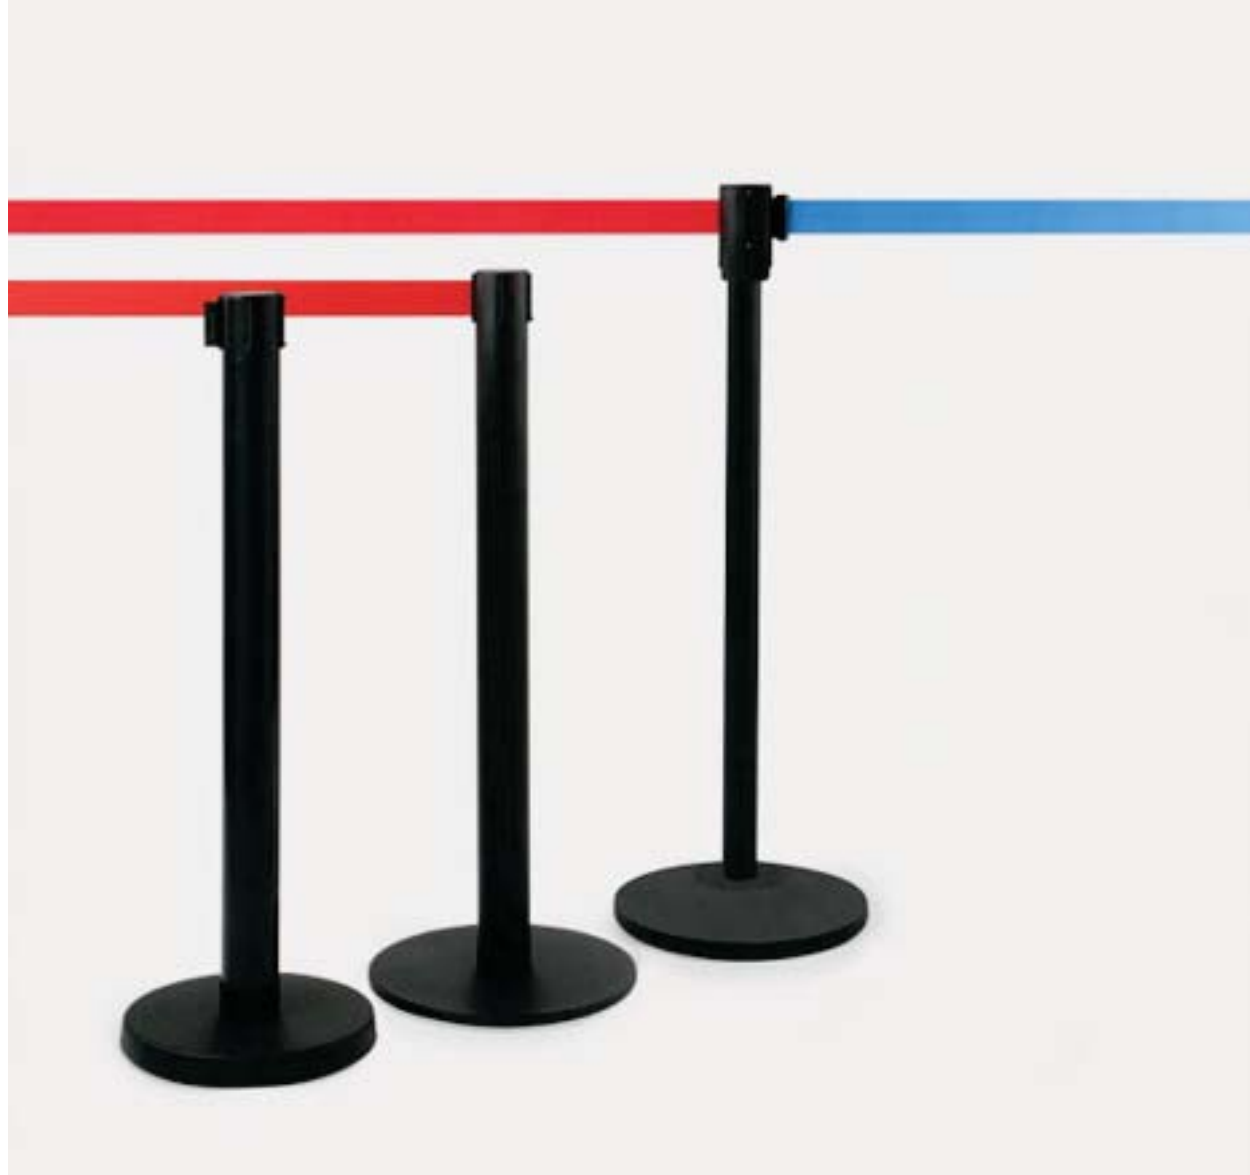

Tilbehør

Markeringsbånd AC5

Next Track
Arnesco

Sortlakeret stål, sort bånd