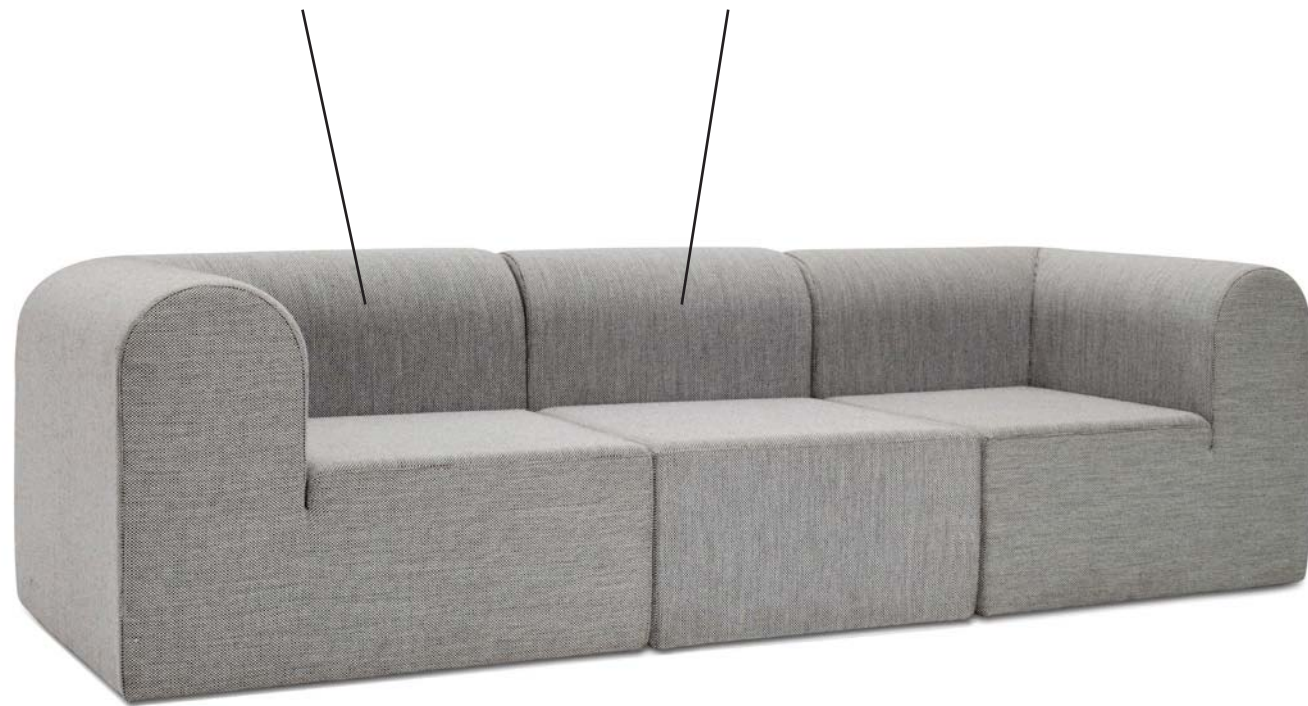

Sofaer

Hjørne modul MS1b

Lige modul MS1

Modulsofa lige modul MS1 + hjørne modul MS1b

Modulsofa
Paustian Furniture Collection

Polstring i Hallingdal tekstil eller Compound tæt materiale