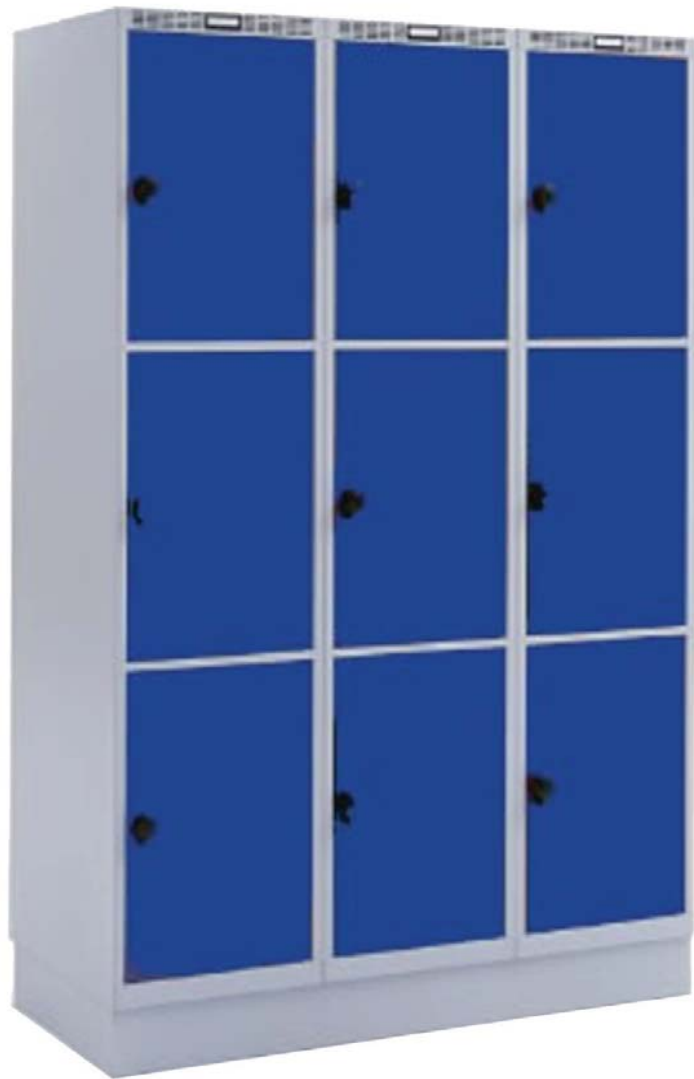

Opbevaring

Lockers AR6

Bilika

Sortlakeret stål